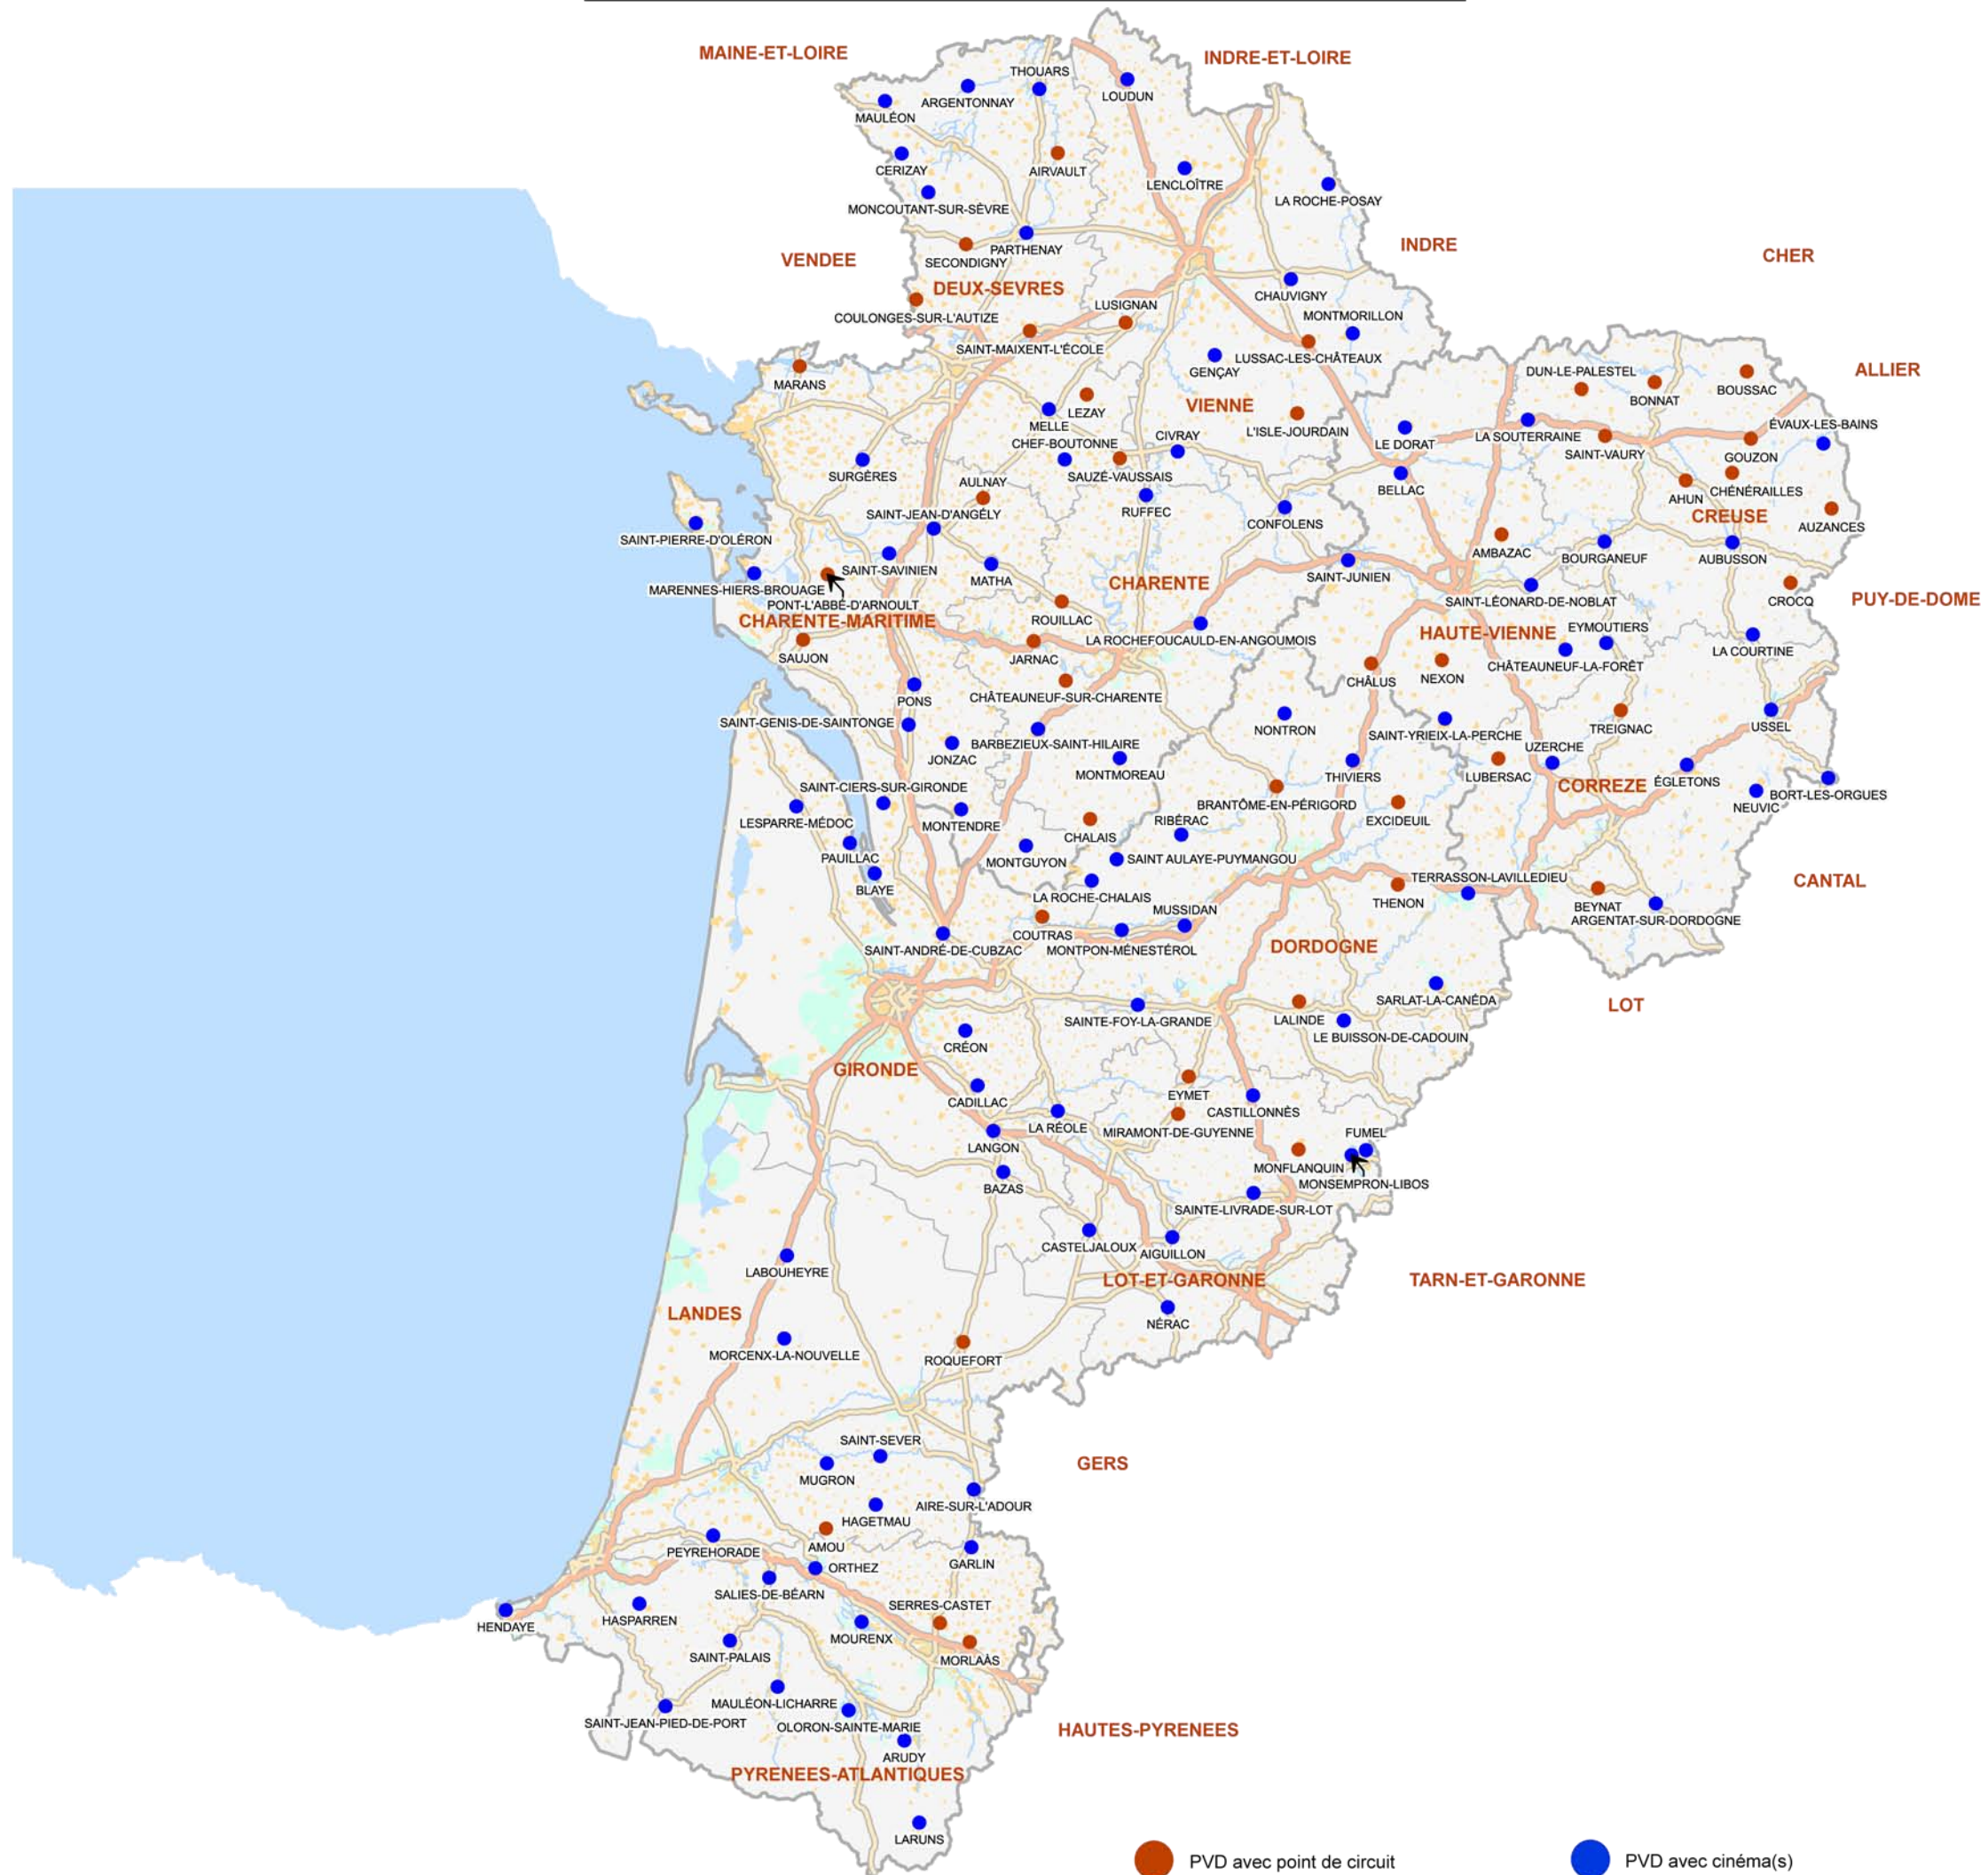

Les PVD avec cinéma(s) ou point de circuit de la région Nouvelle-Aquitaine en 2021

0 40 km

● PVD avec point de circuit ● PVD avec cinéma(s)