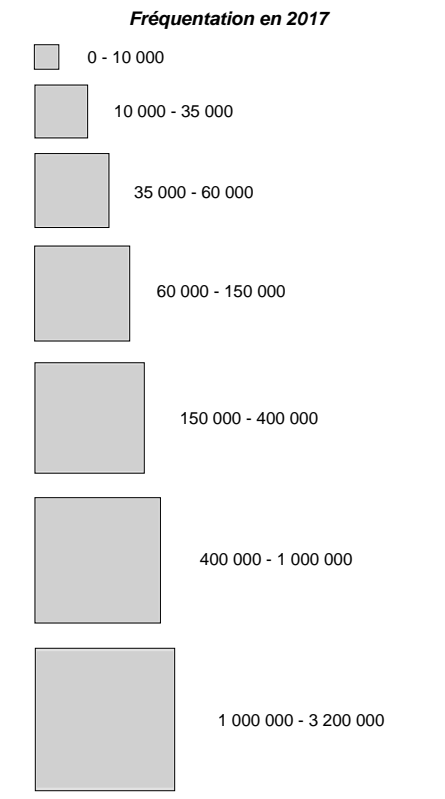

**AGENCE
POUR LE DEVELOPPEMENT
REGIONAL DU CINEMA**
www.adrc-asso.org