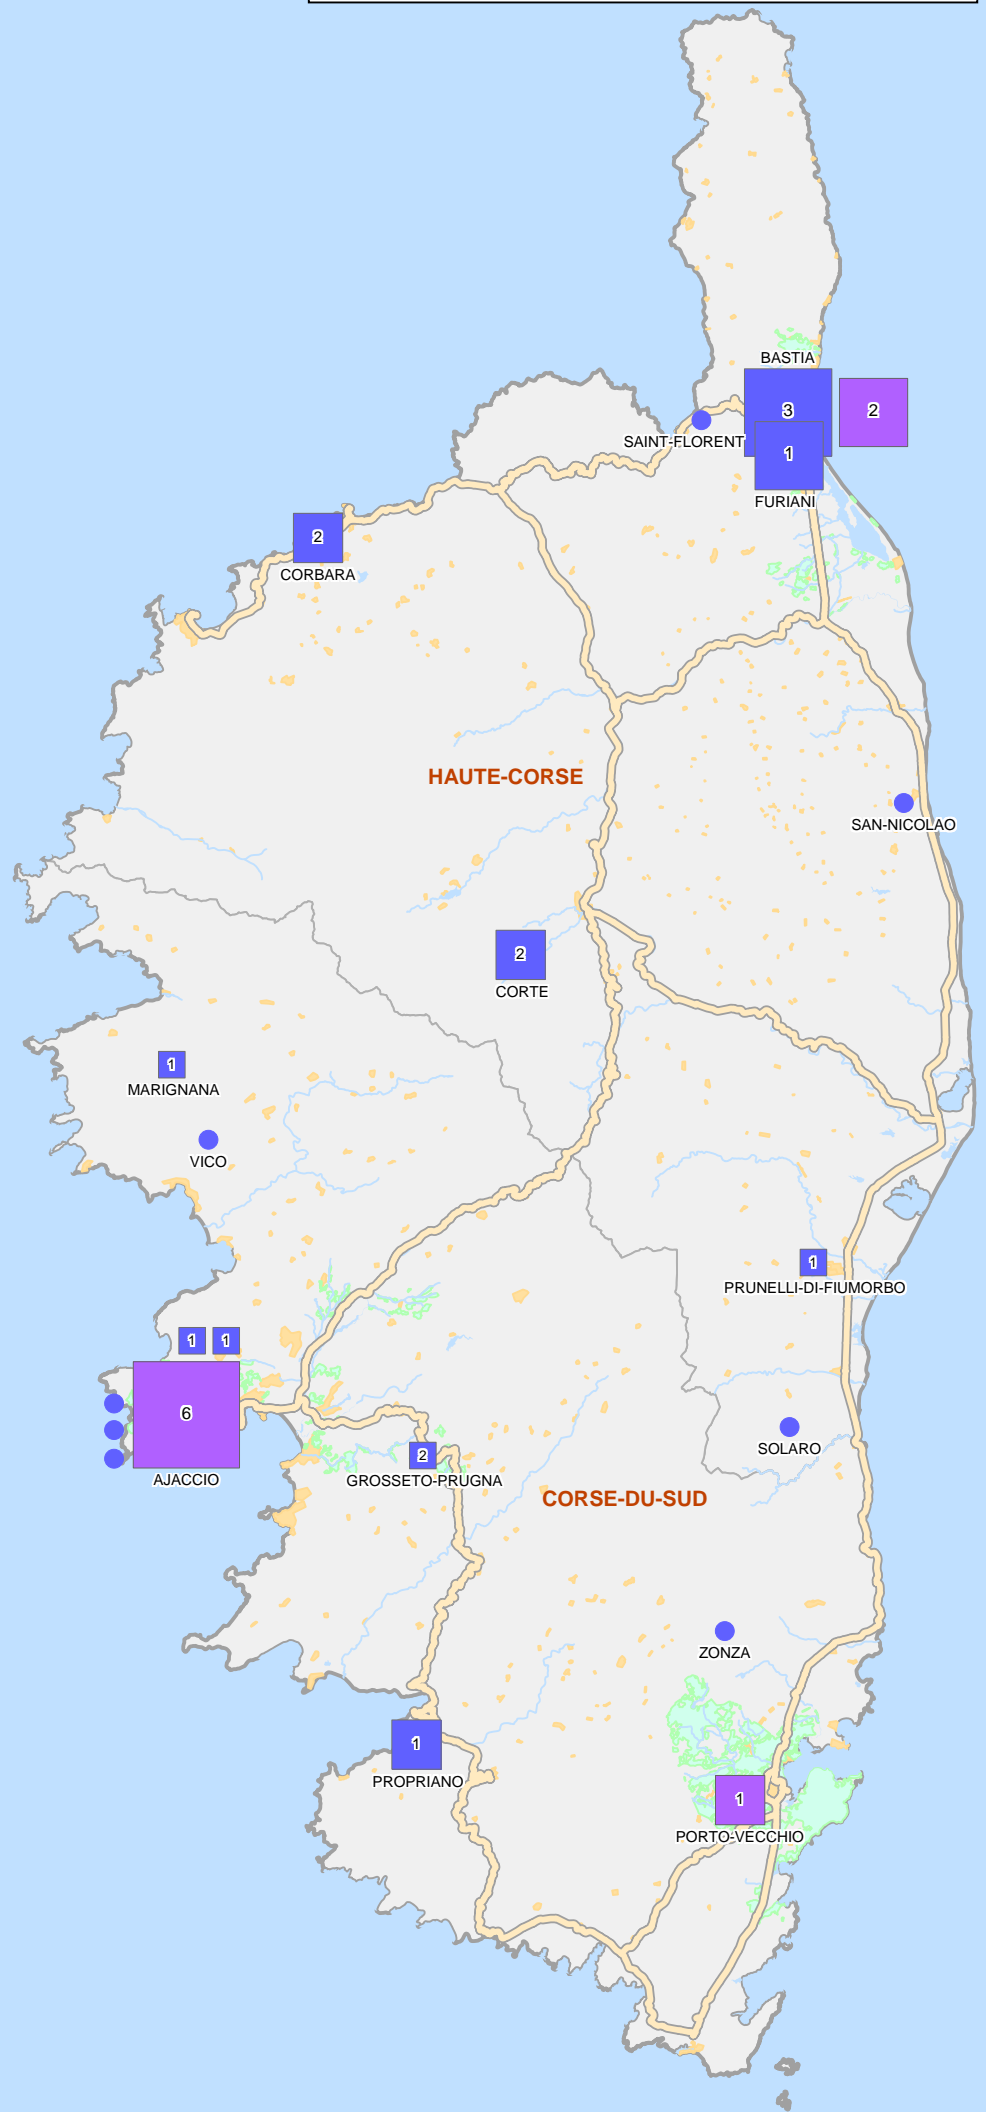

Le tissu cinématographique de la Corse en 2017

**AGENCE  
POUR LE DEVELOPPEMENT  
REGIONAL DU CINEMA**  
www.adrc-asso.org

- Multiplexe
- Art et Essai
- Généraliste
- Multiplexe + Art et Essai
- Activité réduite (<28 sem et 78 séa par an)

**Données statistiques**

21 étab - 32 écrans - 7 276 fauteuils

691 000 entrées - IF : 2,11

209 400 000 entrées - IF : 3,26

Habitants par fauteuil : 45

Habitants par fauteuil : 57

Ratio écran pour 10 000 hab : 0,98

Ratio écran pour 10 000 hab : 0,92

327 000 habitants - densité : 38 hab/km<sup>2</sup>

64 301 000 habitants

densité : 118 hab/km<sup>2</sup>

(Données INSEE 2015)

(Données statistiques nationales)

**CORSE**

**CARTE ADRC**  
Données CNC 2017  
© Tous droits réservés