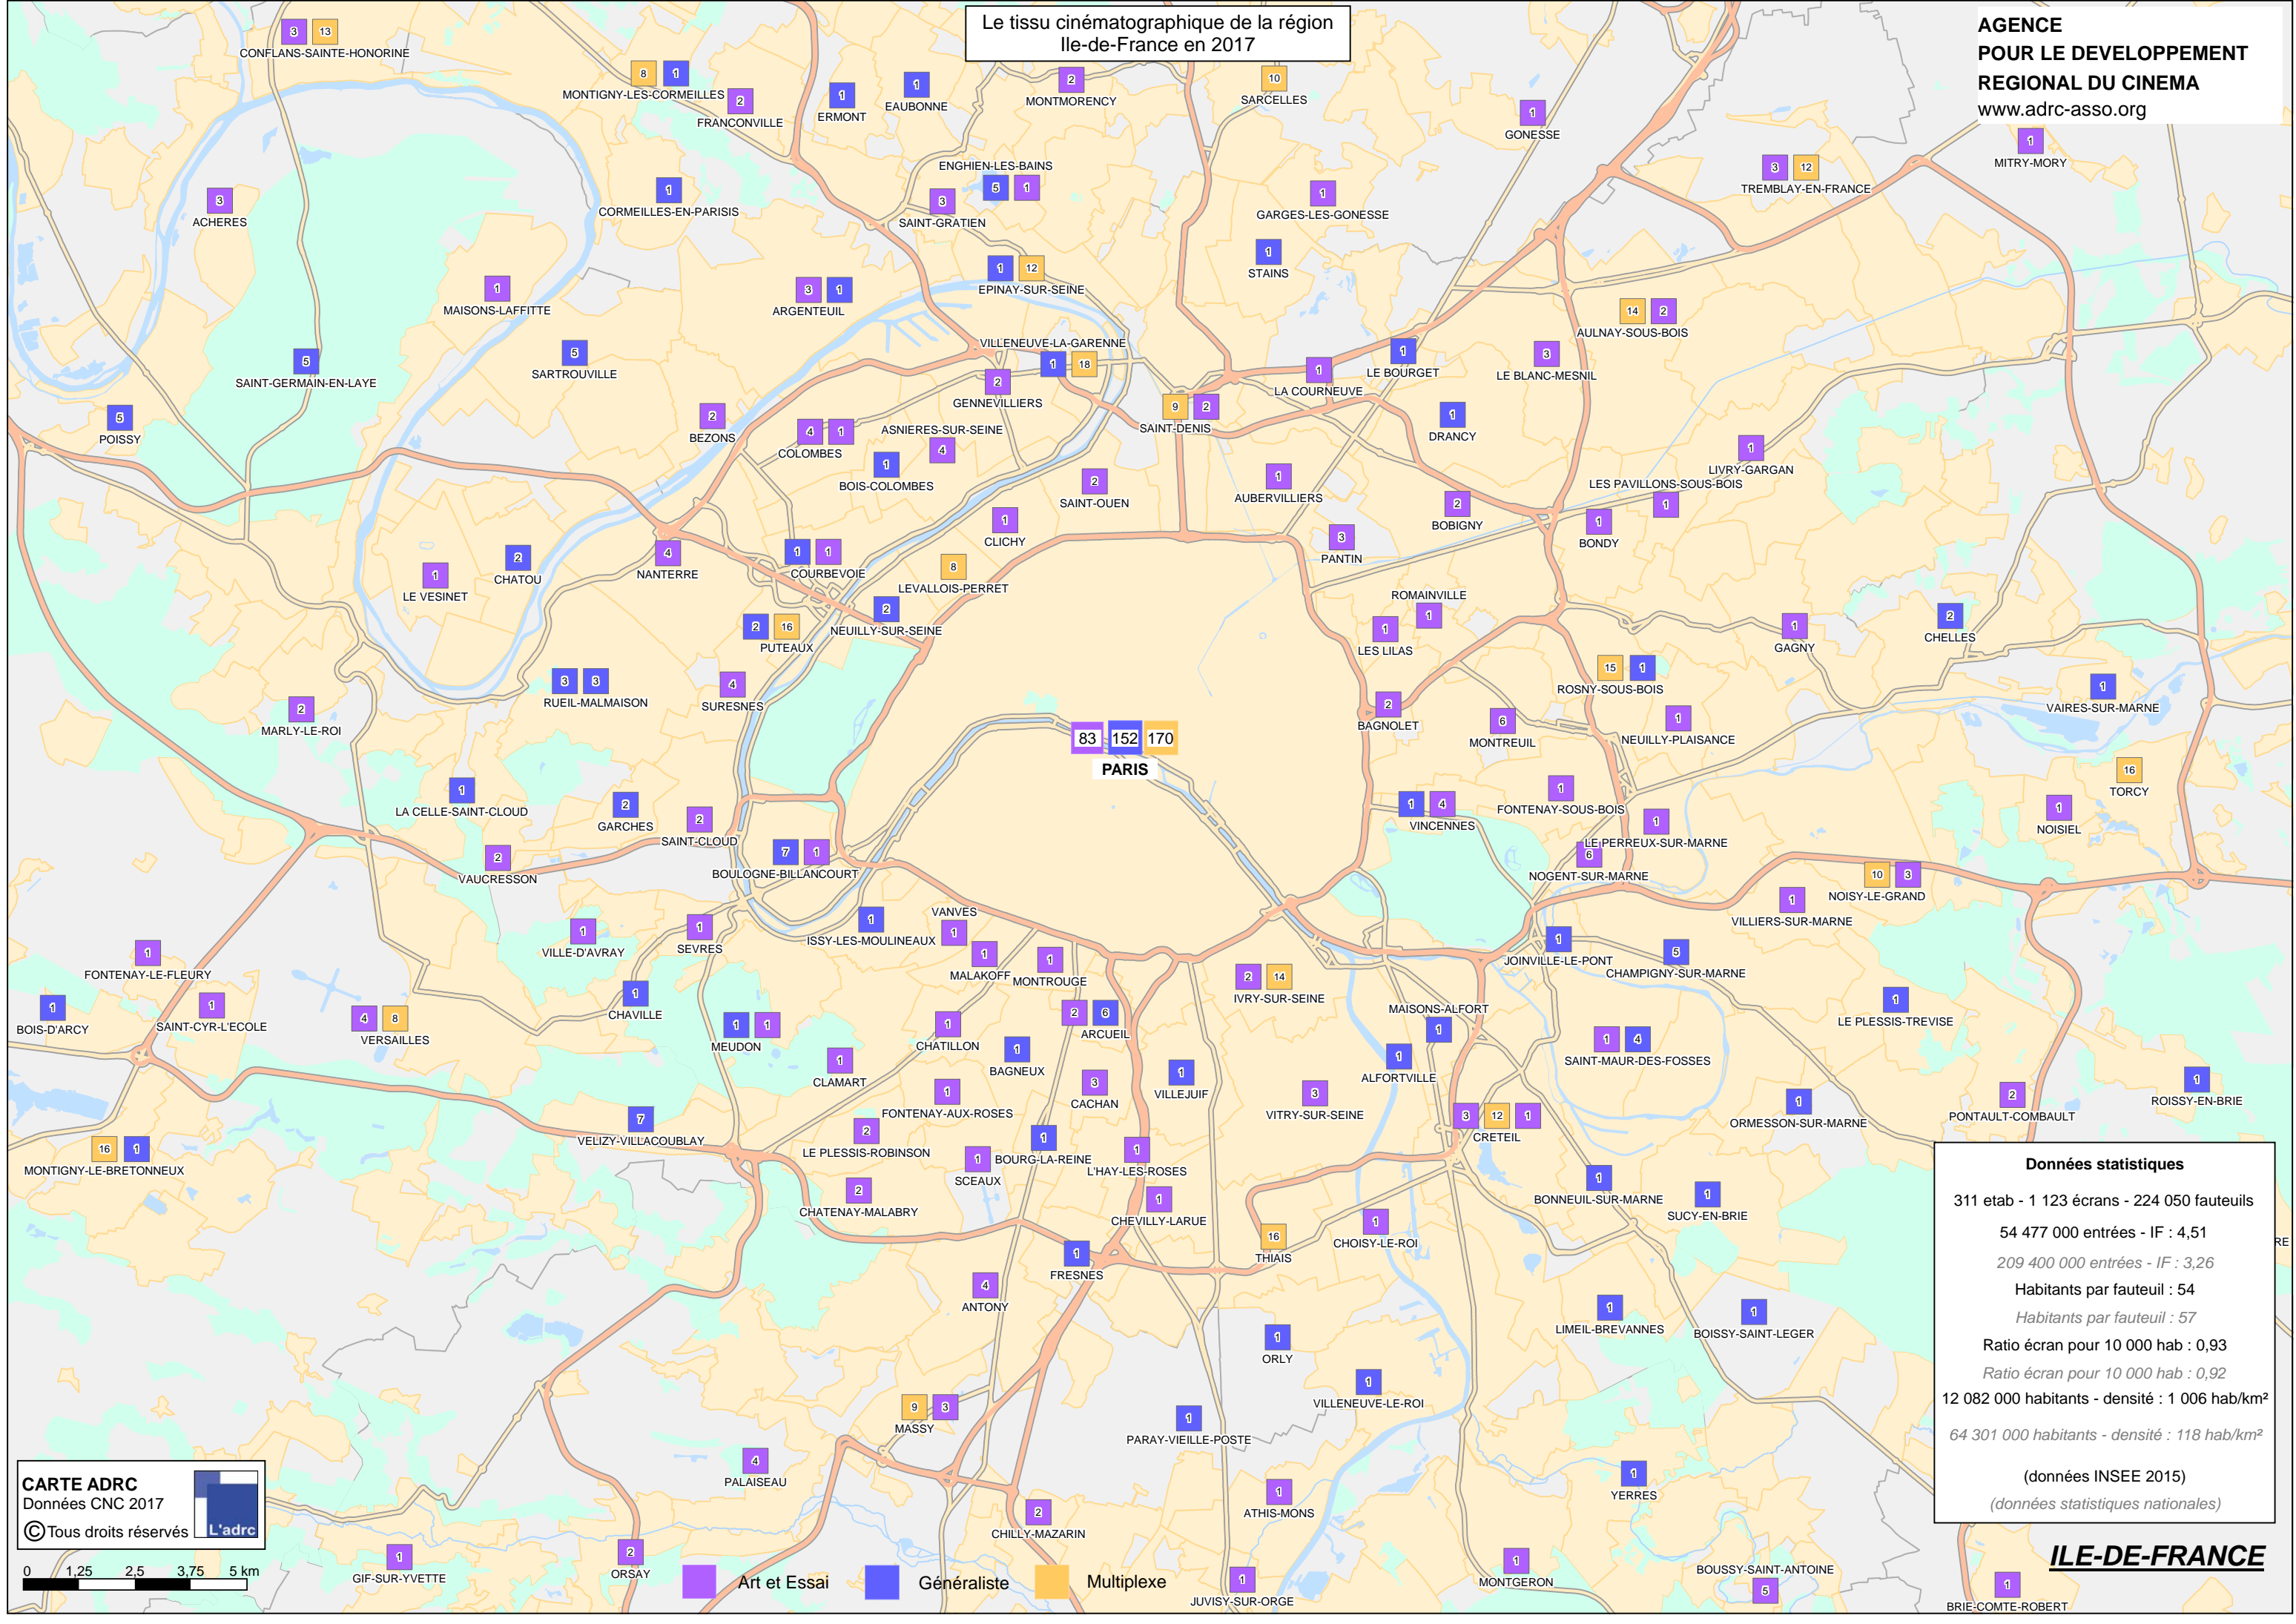

Le tissu cinématographique de la région Ile-de-France en 2017

AGENCE
 POUR LE DEVELOPPEMENT
 REGIONAL DU CINEMA
www.adrc-asso.org

Données statistiques

311 etab - 1 123 écrans - 224 050 fauteuils

54 477 000 entrées - IF : 4,51

209 400 000 entrées - IF : 3,26

Habitants par fauteuil : 54

Habitants par fauteuil : 57

Ratio écran pour 10 000 hab : 0,93

Ratio écran pour 10 000 hab : 0,92

12 082 000 habitants - densité : 1 006 hab/km²

64 301 000 habitants - densité : 118 hab/km²